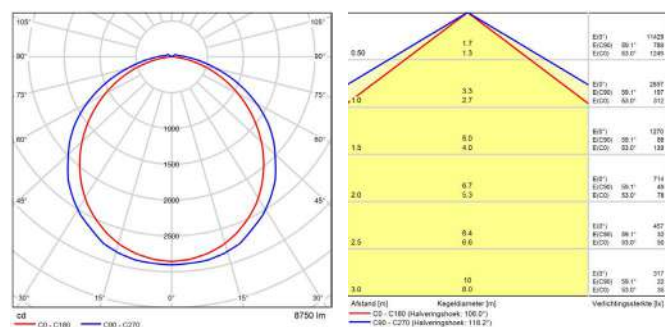

Artikelcode	Omschrijving	Driver failure rate at 5,000h	Inrush current		Max. Drivers op MCB			
			Ipeak (A)	Twidth (µs)	B 10A	B 16A	C 10A	C 16A
4600727	TL Waterdicht Armatuur Zeus IP66 60cm 11-19W 4000K 1450-2500lm 5x2,5mm dvb	≤1%	7.7	220	43	69	67	107
4600703	TL Waterdicht Armatuur Zeus IP66 120cm 20-35W 4000K 2900-4850lm 5x2,5mm dvb	≤1%	21.7	220	22	34	33	54
4600680	TL Waterdicht Armatuur Zeus IP66 150cm 29-51W 4000K 4450-7400lm 5x2,5mm dvb	≤1%	29.9	220	15	24	25	38
4600673	TL Waterdicht Armatuur Zeus IP66 150cm 34-60W 4000K 5250-8750lm 5x2,5mm dvb	≤1%	30.9	220	11	17	17	27
4607177	TL Waterdicht Armatuur Zeus IP66 150cm 29-51W 6500K 4450-7400lm 5x2,5mm dvb	≤1%	29.9	220	15	24	25	38
4607184	TL Waterdicht Armatuur Zeus IP66 150cm 34-60W 6500K 5250-8750lm 5x2,5mm dvb	≤1%	30.9	220	11	17	17	27

-S / -N / -SN / -DA / -DA-SC / -DA-N / -DA-SCN

AFMETINGEN

FOTOMETRISCHE GEGEVENS

TL Waterdicht Zeus IP66 150cm 60W 4000K 8750lm (4600673)

PRODUCTDETAILS

Standaard Multi-Watt Driver

Lichtkleurschakelaar 3-in-1 CCT versies (3000-4000-6000K)