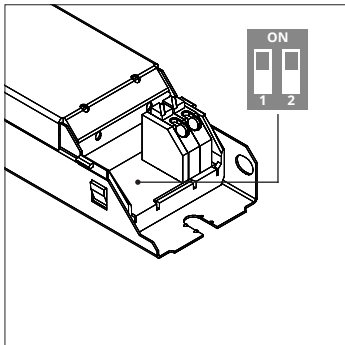

EXTRA INFORMATIE

Standaard Multi-Watt Driver

ON		
1	2	mA
ON	ON	200
OFF	ON	250
ON	OFF	300
OFF	OFF	350

Artikelcode	Omschrijving	200mA		250mA		300mA		350mA	
		W	lumen	W	lumen	W	lumen	W	lumen
4600727	TL Waterdicht Armatuur Zeus IP66 60cm 11-19W 4000K 1450-2500lm 5x2,5mm dvb	11	1450	14	1800	16	2150	19	2500
4600703	TL Waterdicht Armatuur Zeus IP66 120cm 20-35W 4000K 2900-4850lm 5x2,5mm dvb	20	2900	24	3550	29	4250	35	4850
4600680	TL Waterdicht Armatuur Zeus IP66 150cm 29-51W 4000K 4450-7400lm 5x2,5mm dvb	29	4450	36	5450	44	6450	51	7400
4600673	TL Waterdicht Armatuur Zeus IP66 150cm 34-60W 4000K 5250-8750lm 5x2,5mm dvb	34	5250	43	6600	52	7800	60	8750
4607177	TL Waterdicht Armatuur Zeus IP66 150cm 29-51W 6500K 4450-7400lm 5x2,5mm dvb	29	4450	36	5450	44	6450	51	7400
4607184	TL Waterdicht Armatuur Zeus IP66 150cm 34-60W 6500K 5250-8750lm 5x2,5mm dvb	34	5250	43	6600	52	7800	60	8750

-S / -N / -SN / -DA / -DA-SC / -DA-N / -DA-SCN

Artikelcode	Omschrijving	200mA			250mA			300mA			350mA					
		W	3000K	4000K	6000K	W	3000K	4000K	6000K	W	3000K	4000K	6000K			
4600703-CCT	TL Waterdicht Armatuur Zeus IP66 120cm 21-36W 3000K-6000K 2800-4700lm 21	2800	2900	2900	25	3400	3550	3550	30	4100	4250	4250	36	4600	4700	4700
4607177-CCT	TL Waterdicht Armatuur Zeus IP66 150cm 27-48W 3000K-6000K 4250-7200lm 27	4250	4350	4350	33	5100	5200	5200	39	6000	6100	6100	48	7100	7200	7200

-S / -N / -SN