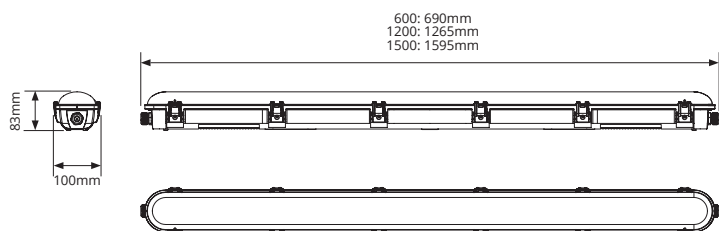

Certificaten & Normen	
Driver certificaten	CE
Armatuur certificaten	CE
IEC beschermingsklasse	I
IP-classificatie	IP66
IK-classificatie	IK08
Gloeidraadtest	850°C
UGR	≤ 25
Lichtbron vervangbaar	Ja
IEC	EN IEC 62722-2-1
LM80 (TM21) L90B50 (uur)	>50,000

Toepassingsomstandigheden	
Omgevingstemperatuur Tq	25°C
Bereik omgevingstemperatuur	-25 ~ +40°C

Kleuren & materialen	
Materiaal behuizing	PC
Optisch-/Lens-/Reflectormateriaal	PC
Kleur behuizing	Grijs RAL7035

Artikelcode	Omschrijving	Driver failure rate at 5,000h	Inrush current		Max. Drivers op MCB			
			Ipeak (A)	Twidth (µs)	B 10A	B 16A	C 10A	C 16A
4600727	TL Waterdicht Armatuur Zeus IP66 60cm 11-19W 4000K 1450-2500lm 5x2,5mm dvb	≤1%	7.7	220	43	69	67	107
4600703	TL Waterdicht Armatuur Zeus IP66 120cm 20-35W 4000K 2900-4850lm 5x2,5mm dvb	≤1%	21.7	220	22	34	33	54
4600680	TL Waterdicht Armatuur Zeus IP66 150cm 29-51W 4000K 4450-7400lm 5x2,5mm dvb	≤1%	29.9	220	15	24	25	38
4600673	TL Waterdicht Armatuur Zeus IP66 150cm 34-60W 4000K 5250-8750lm 5x2,5mm dvb	≤1%	30.9	220	11	17	17	27
4607177	TL Waterdicht Armatuur Zeus IP66 150cm 29-51W 6500K 4450-7400lm 5x2,5mm dvb	≤1%	29.9	220	15	24	25	38
4607184	TL Waterdicht Armatuur Zeus IP66 150cm 34-60W 6500K 5250-8750lm 5x2,5mm dvb	≤1%	30.9	220	11	17	17	27

-S / -N / -SN / -DA / -DA-SC / -DA-N / -DA-SCN

AFMETINGEN