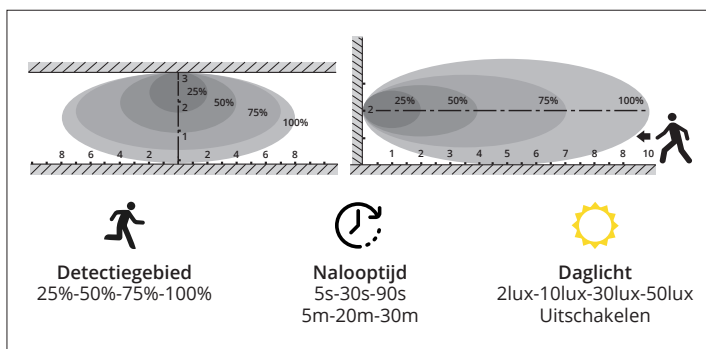

Bewegingssensor
Maximale montagehoogte: 6 meter