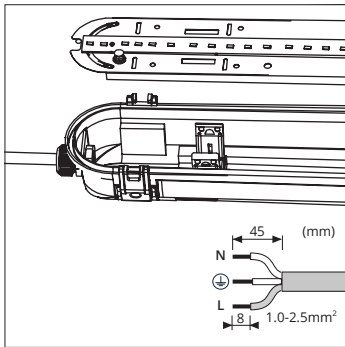

-S / -N / -SN / -DA / -DA-SC / -DA-N / -DA-SCN

AFMETINGEN

FOTOMETRISCHE GEGEVENS

TL Waterdicht Zeus IP66 150cm 60W 4000K 8750lm (4600673)

PRODUCTDETAILS

Standaard Multi-Watt Driver

Lichtkleurschakelaar 3-in-1 CCT versies (3000-4000-6000K)

M20 Wartel (klembereik 8-14mm)

Doorvoerbedrading 5x2.5mm²

	Max.
19W 600	60
35W 1200	33
51W 1500	22
60W 1500	18

EXTRA INFORMATIE

Standaard Multi-Watt Driver

ON		
1	2	mA
ON	ON	200
OFF	ON	250
ON	OFF	300
OFF	OFF	350