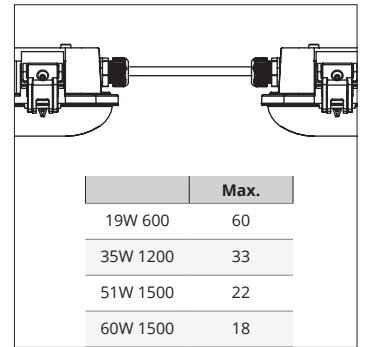

-S / -N / -SN / -DA / -DA-SC / -DA-N / -DA-SCN

AFMETINGEN

FOTOMETRISCHE GEGEVENS

TL Waterdicht Zeus IP66 150cm 60W 4000K 8750lm (4600673)

PRODUCTDETAILS

Standaard Multi-Watt Driver

Lichtkleurschakelaar 3-in-1 CCT versies (3000-4000-6000K)

M20 Wartel (klembereik 8-14mm)

Doorvoerbedrading 5x2.5mm²

	Max.
19W 600	60
35W 1200	33
51W 1500	22
60W 1500	18

EXTRA INFORMATIE

Standaard Multi-Watt Driver

ON		
1	2	mA
ON	ON	200
OFF	ON	250
ON	OFF	300
OFF	OFF	350